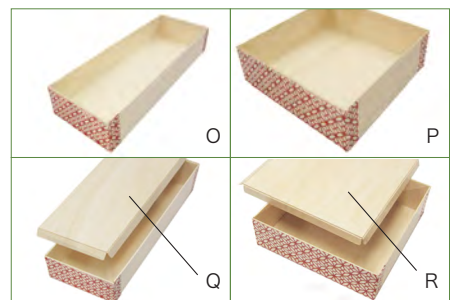

※こちらの商品は原料が自然由来なため採寸する箇所によってゆがみがある場合がございます。あらかじめご了承くださいませ。
※角型シリーズのサイズは内寸表記となっております。

Copyright © 2020 ANZEN・PAX Corporation. All Rights Reserved.

まずはお気軽に
お問い合わせください。

お問い合わせ先
TEL:03-3585-0051