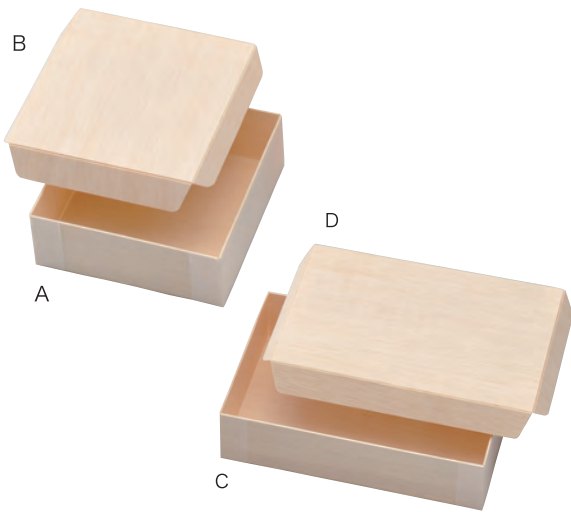

和ら木ケース ルミア4個用 ルミア6個用

天然木のやさしい質感でありながら折りたためる画期的な箱ができました。ルミア4個、6個に対応し、和生カップはもちろん、朝生も直接入れられます。

写真番号	商品名	商品コード	サイズ (mm)	出荷単位	備考	素材
A	4個用 本体	48-2-00015	121×121×45	200	蓋・身 (2点 セット)	ファルカタ
B	4個用 フタ(木)	48-2-00016	119×123×20			
C	6個用 本体	48-2-00017	121×182×45			
D	6個用 フタ(木)	48-2-00018	123×180×20