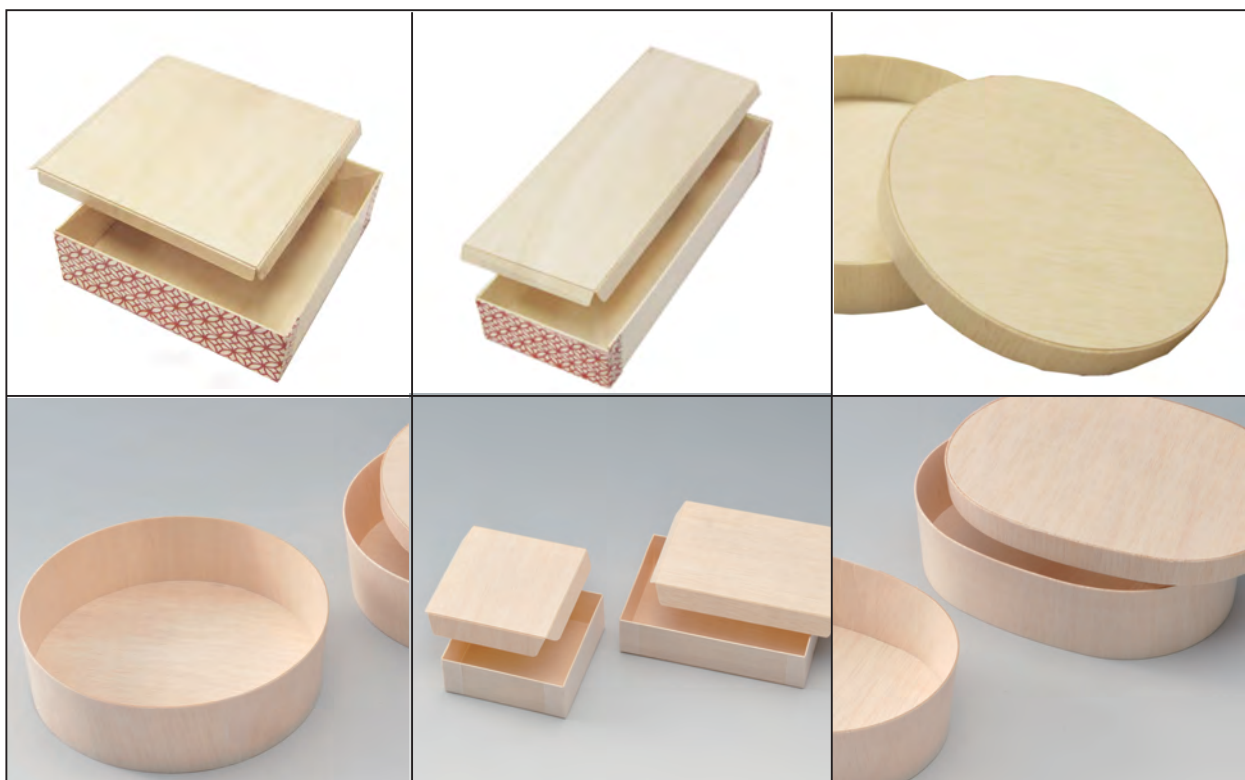

お客様のご要望により新たなサイズでラインナップの新発売！

アンゼン・パックスのエコ商材

『和ら木ケース』シリーズ

人気商品の
サイズが
増えました！

地球にやさしい「ファルカタ樹木」を
原料とする木製容器。

和ら木
ケース
series

従来の木製容器とは違い、低コストながら表面にグラシン紙※を貼りあわせ成型しているため、

水分にも強く、生菓子を直接置ける他、オープンやレンジによる加熱に対応できます。

留め金具を一切使用しておらず、木製なので容器包装リサイクル法除外品です。

印刷も可能な上、天然木のやさしい質感を生かしたギフト仕立ての包装にもぴったりです。

※一部PE素材使用

和ら木ケースの特徴

- 地球にやさしい「ファルカタ樹木」を原料とする木製容器
- 表面にグラシン紙を貼り合せ成型で生菓子を直置き可能
- 水分に強く、レンジにも対応できます。
- ㊤カップを併用し、安心感ある個包装対応
- 容器包装リサイクル法対象外パッケージ