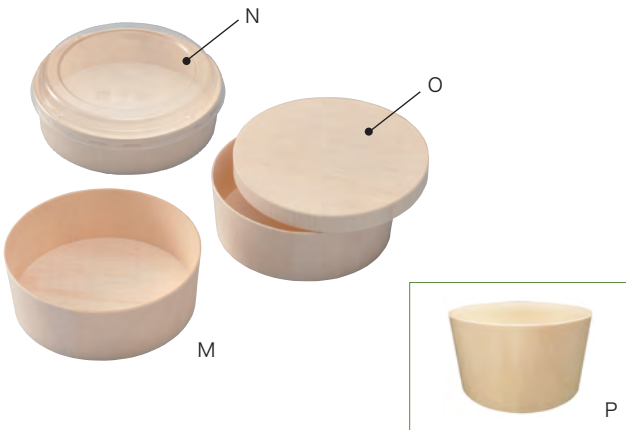

和ら木ケース 丸型 140φ本体・146φフタ

写真番号	商品名	商品コード	サイズ(mm)	出荷単位	素材
I	本体	48-2-00042	140φ×29	400	ファルカタ
J	フタ(木)	48-2-00043	146φ×15	400	ファルカタ

和ら木ケース 丸型 145φ本体・150φフタ

写真番号	商品名	商品コード	サイズ(mm)	出荷単位	素材
K	本体	48-2-00044	145φ×55	200	ファルカタ
L	フタ(木)	48-2-00045	150φ×15	200	ファルカタ

※写真により色味が異なるように見えますが、基本的に同じ色味です。原料が自然由来なため多少の色の違いがある場合がございます。あらかじめご了承くださいませ。

和ら木ケース 丸型 小

小ぶりなチーズケーキをそのまま焼くのにちょうど良いサイズです。わらび餅などをざっくりと入れてもちょうど良いサイズになっております。

写真番号	商品名	商品コード	サイズ(mm)	出荷単位	素材
M	本体	48-2-00001	128φ×45	300	ファルカタ
N	フタ(透明)	48-2-00002	133φ×23	1200	OPS
O	フタ(木)	48-2-00003	131φ×15	300	ファルカタ
P	本体(深)	48-2-00050	128φ×68	300	ファルカタ