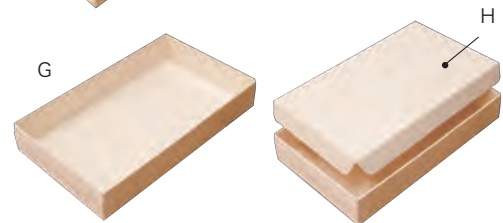

和ら木ケース 角型 7寸用

折り量める画期的な天然木製ケースの新サイズです。従来品より浅型で、干菓子・チョコレート等背が低いお菓子から弁当などに合います。

写真番号	商品名	商品コード	サイズ (mm)	出荷単位	備考	素材
A	本体	48-2-00023	106×184×37	200	蓋・身 (2点セット)	ファルカタ
B	フタ(木)	48-2-00024	109×188×20			

和ら木ケース 角型 8寸用

写真番号	商品名	商品コード	サイズ (mm)	出荷単位	備考	素材
C	本体	48-2-00025	111×223×37	200	蓋・身 (2点セット)	ファルカタ
D	フタ(木)	48-2-00026	114×227×20			

和ら木ケース 角型 9寸用

写真番号	商品名	商品コード	サイズ (mm)	出荷単位	備考	素材
E	本体	48-2-00027	132×223×37	200	蓋・身 (2点セット)	ファルカタ
F	フタ(木)	48-2-00028	135×227×20			

和ら木ケース 角型 1合用

写真番号	商品名	商品コード	サイズ (mm)	出荷単位	備考	素材
G	本体(無地)	48-2-00031	111×162×37	200	蓋・身 (2点セット)	ファルカタ
H	フタ(木)	48-2-00032	116×168×20			

和ら木ケース 角型 1合半用

写真番号	商品名	商品コード	サイズ (mm)	出荷単位	備考	素材
I	本体(無地)	48-2-00033	116×194×37	200	蓋・身 (2点セット)	ファルカタ
J	フタ(木)	48-2-00034	121×200×20			

和ら木ケース 角型 1合用スマート・1合半用スマート

写真右下のようにスマートな形状にて納品されます。

写真番号	商品名	商品コード	サイズ (mm)	出荷単位	備考	素材
K	1合用スマート本体	48-2-00049	112×163×37	200	蓋・身 (2点セット)	ファルカタ new
H	1合用フタ(木)	48-2-00032	116×168×20			
L	1合半用スマート本体	48-2-00048	117×195×37	200	蓋・身 (2点セット)	ファルカタ new
J	1合半用フタ(木)	48-2-00034	121×200×20			

和ら木ケース 角型 1合用・1合半用 (七宝柄)

サイドに、モダンな七宝柄を白で印刷しております。少しモダンな印象を醸し高級感を演出します。

写真番号	商品名	商品コード	サイズ (mm)	出荷単位	備考	素材
M	1合用本体(七宝柄)	48-2-00046	111×162×37	200	蓋・身 (2点セット)	ファルカタ new
H	1合用フタ(木)	48-2-00032	116×168×20			
N	1合半用本体(七宝柄)	48-2-00047	116×194×37	200	蓋・身 (2点セット)	ファルカタ new
J	1合半用フタ(木)	48-2-00034	121×200×20			

和ら木ケース 長角・角型140角

サイドに、モダンな七宝柄を赤で印刷しております。目を引く赤と木目の印象が、可愛いナチュラルパッケージの印象となっております。

写真番号	商品名	商品コード	サイズ (mm)	出荷単位	備考	素材
O	長角 本体	48-2-00051	92×262×43	200	蓋・身 (2点セット)	ファルカタ new
Q	長角 フタ(木)	48-2-00052	94×264×10			
P	140角本体	48-2-00053	143×143×44	200	蓋・身 (2点セット)	ファルカタ new
R	140角フタ(木)	48-2-00054	145×145×10			

※こちらの商品は原料が自然由来なため採寸する箇所によってゆがみがある場合がございます。あらかじめご了承くださいませ。
※角型シリーズのサイズは内寸表記となっております。

Copyright © 2020 ANZEN・PAX Corporation. All Rights Reserved.

まずはお気軽に
お問い合わせください。