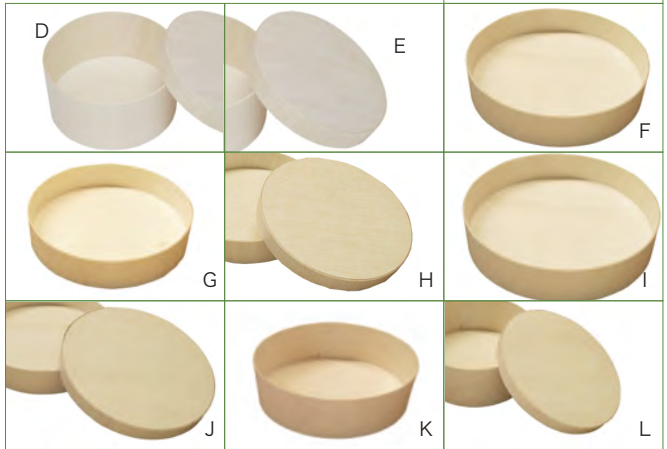

和ら木ケース 丸型 145φ本体・150φフタ

写真番号	商品名	商品コード	サイズ(mm)	出荷単位	素材
K	本体	48-2-00044	145φ×55	200	ファルカタ
L	フタ(木)	48-2-00045	150φ×15	200	ファルカタ

※写真により色味が異なるように見えますが、基本的に同じ色味です。原料が自然由来なため多少の色の違いがある場合がございます。あらかじめご了承くださいませ。